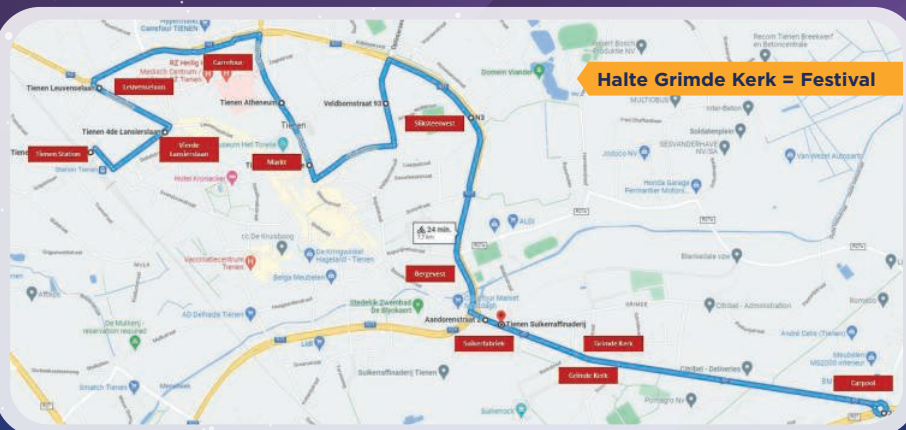

Route Festival - Centrum-ring

Festival (Grimde kerk)	0:30	1:15	2:00
Carpool	0:33	1:18	2:03
Festival (Grimde kerk)	0:36	1:21	2:06
Suikerfabriek	0:38	1:23	2:08
Bergevest	0:40	1:25	2:10
Sliksteenvest	0:41	1:26	2:11
Carrefour	0:44	1:29	2:14
Leuvenselaan	0:46	1:31	2:16
Vierde Lancierslaan	0:47	1:32	2:17
Tienen station	0:48	1:33	2:18
Festival (Grimde kerk)	0:56	1:41	2:26